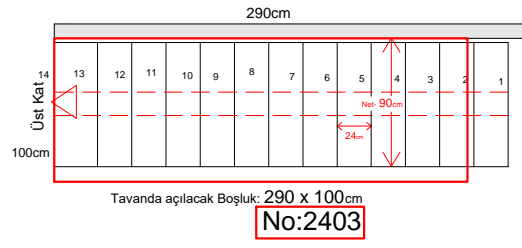

260 ile 300cm arasındaki yükseklikler içindir

Tel:+90 5322047138