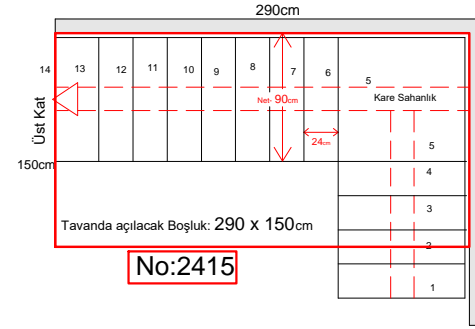

260 ile 300cm arasındaki yükseklikler içindir

Tel:+90 5322047138