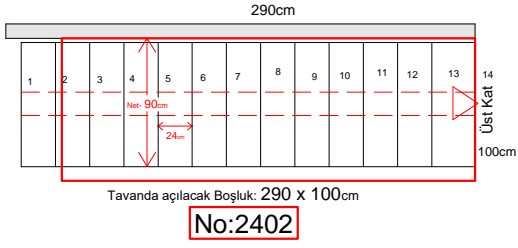

260 ile 300cm arasındaki yükseklikler içindir

Tel:+90 5322047138