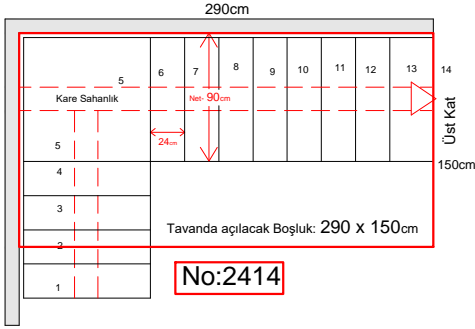

260 ile 300cm arasındaki yükseklikler içindir

Tel:+90 5322047138