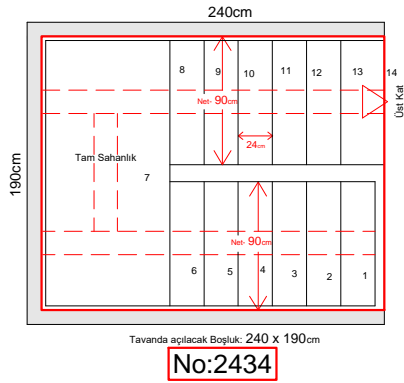

260 ile 300cm arasındaki yükseklikler içindir

Tel:+90 5322047138