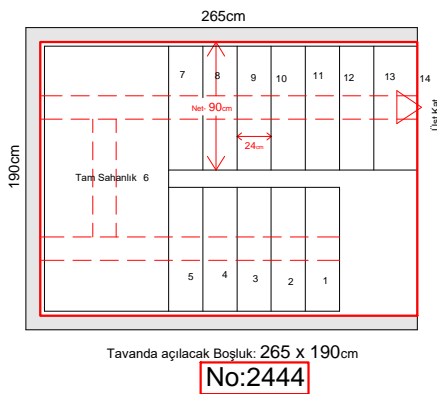

260 ile 300cm arasındaki yükseklikler içindir

Tel:+90 5322047138