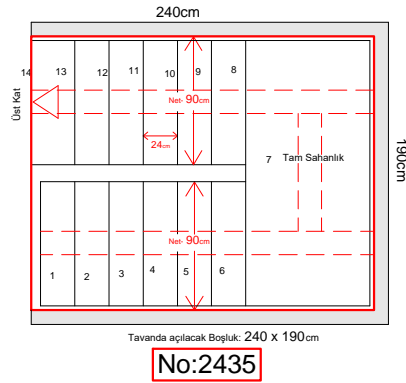

260 ile 300cm arasındaki yükseklikler içindir

Tel:+90 5322047138