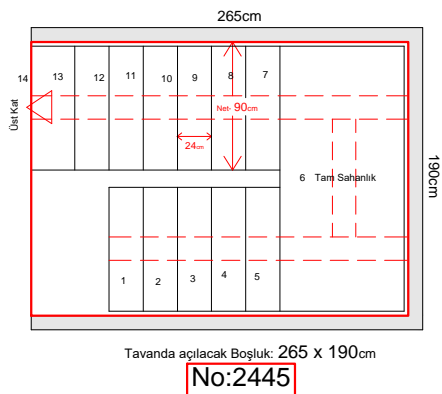

260 ile 300cm arasındaki yükseklikler içindir

Tel:+90 5322047138