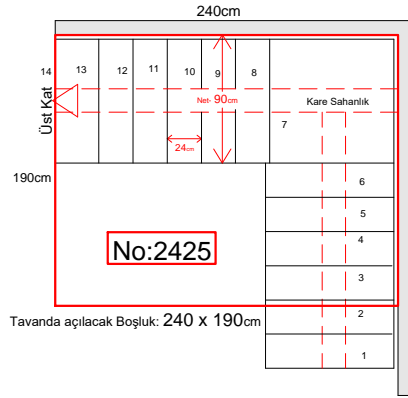

260 ile 300cm arasındaki yükseklikler içindir

Tel:+90 5322047138