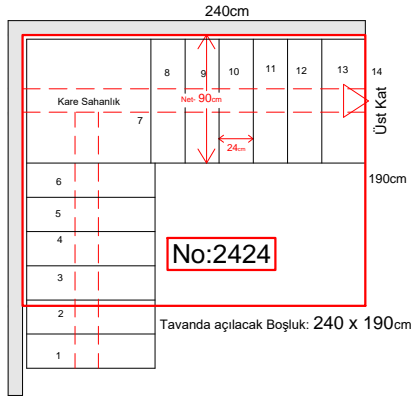

260 ile 300cm arasındaki yükseklikler içindir

Tel:+90 5322047138